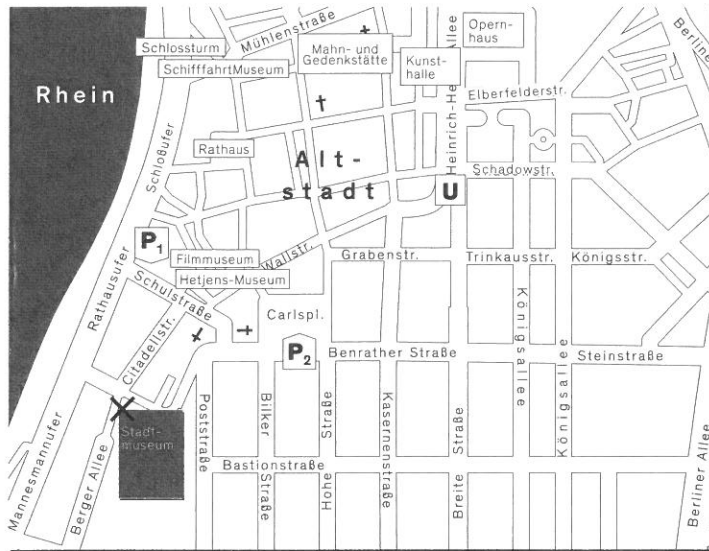

Stadtmuseum
Landeshauptstadt
Düsseldorf

Berger Allee 2
40213 Düsseldorf

Öffentliche Verkehrsmittel

unseres Partners Rheinbahn AG zum Stadtmuseum:
Straßenbahn: Poststraße / Linien 704, 709, 719;
Benrather Straße / Linien 703, 706, 712, 713, 715
Straßen- und U-Bahn: Heinrich-Heine-Allee, ca. 10 Minuten Fußweg;
Bus: Maxplatz / Linie 726, ca. 3 Minuten Fußweg

Parkmöglichkeiten am Stadtmuseum:

Vom Parkhaus am Carlsplatz und von der Tiefgarage am Rheinufer ca. 5 Minuten Fußweg. Parkplatz für mobilitätseingeschränkte Besucherinnen und Besucher vor dem Eingang.